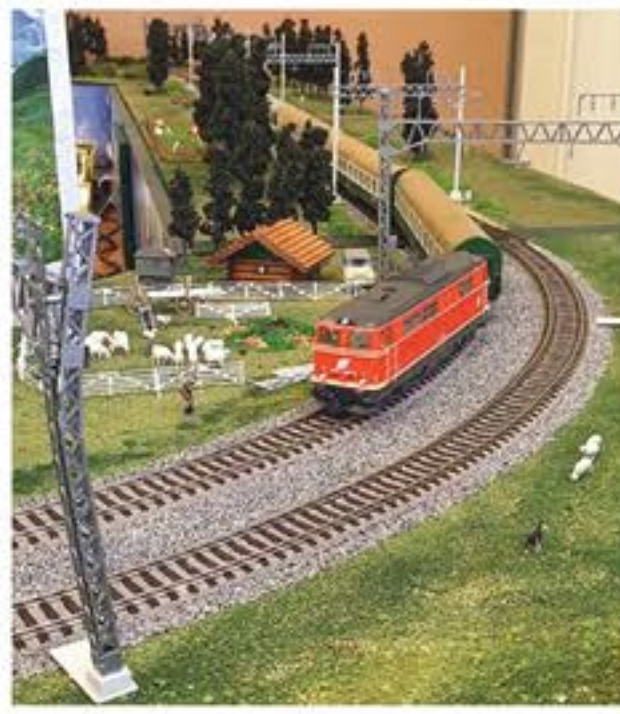

鉄道模型

とミニチュアの世界

鉄道模型
デモ走行
ちびっ子運転
体験もあるよ!

入場無料

出展

- 【鉄道ジオラマ・鉄道模型】
- 伊吹直 (因幡鉄道ジオラマ連合会会員)
- 横山景一 (因幡鉄道ジオラマ連合会会員)

- 【ミニチュアアート】
- 加瀬野純子
- withkoyoute

ミニチュア
アート体験
小さな庭づくり
加瀬野純子さん

9.30木・10.3日 13:00-16:00の時間内
ミニチュアアート体験は
9/30(木)、10/3(日)ともに満席となりました。
※詳しくは、お申し込みの用紙でご確認ください。
ありがとうございます!

2021.9.30木 - 10.3日 (最終日は16:00まで) 10:00-17:00

会場 パレットとっとり 市民交流ホール

鳥取市弥生町323-1 TEL(0857)39-2555 <https://palettehall.jp>