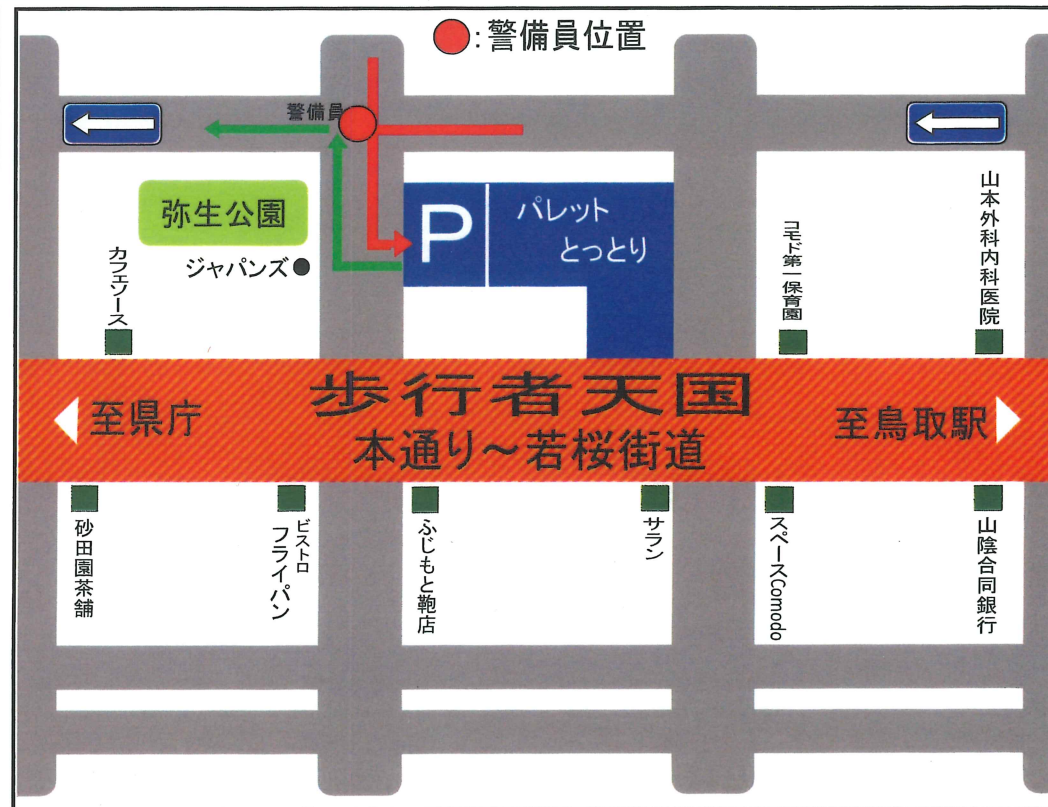

# ～歩行者天国による交通規制のお知らせ～

第46回 **花のまつり** 4月29日(土・祝)

歩行者天国実施時間

11:00～16:00

駐車場の出入りは、  
警備員の指示に従って下さい

入庫経路 出庫経路

歩行者天国 部分(本通街道～若桜街道)