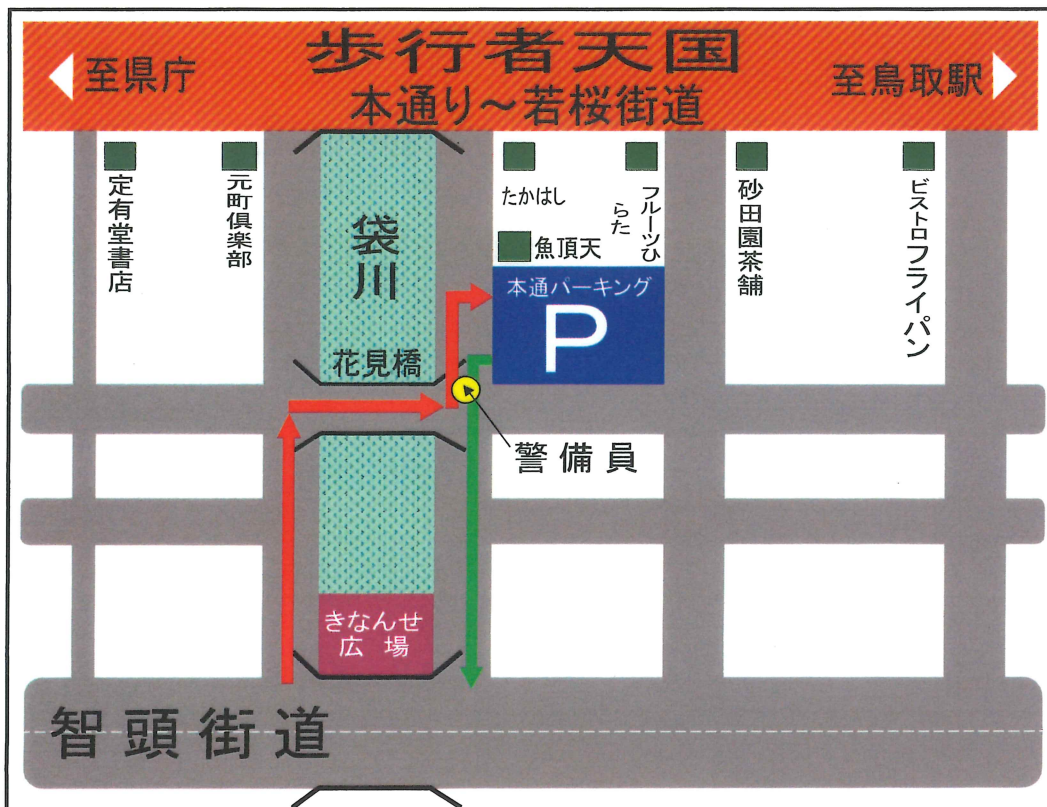

# ～歩行者天国による交通規制のお知らせ～

第46回 **花のまつり** 4月29日(土・祝)

歩行者天国実施時間

11:00～16:00

駐車場の出入りは、  
警備員の指示に従って下さい

入庫経路 出庫経路

歩行者天国 部分(本通街道～若桜街道)