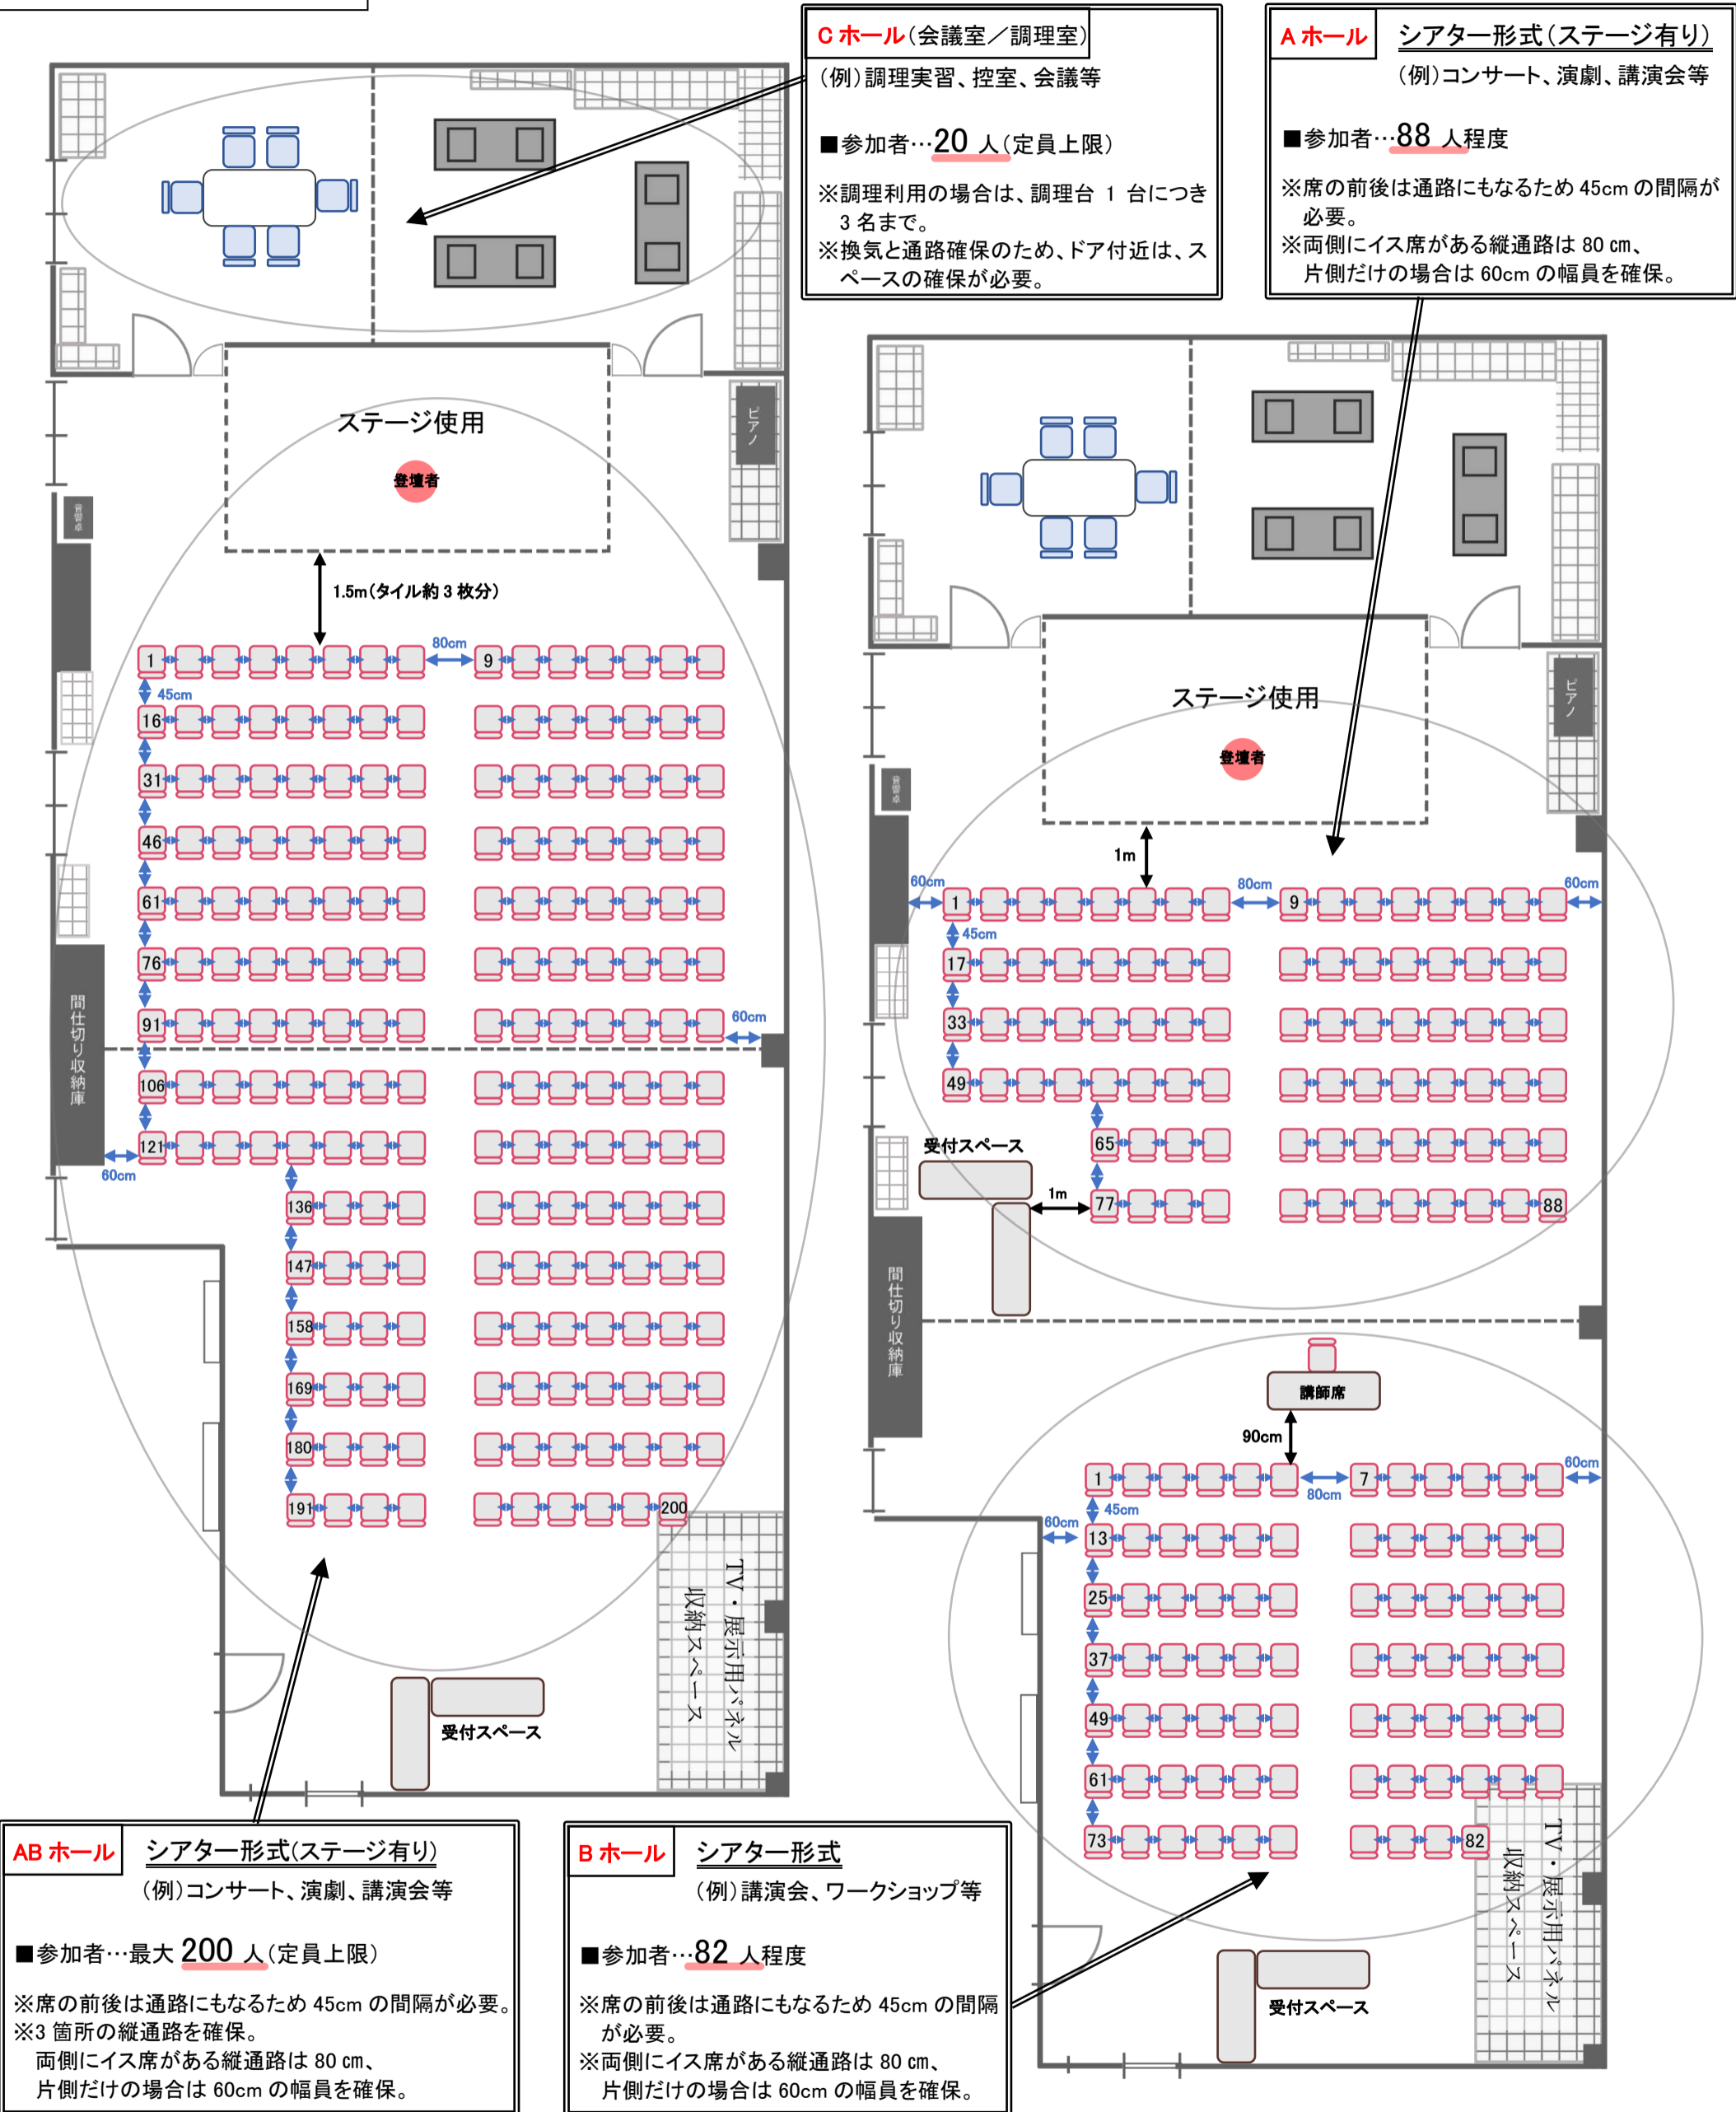

# シアター

## パレットとっとり市民交流ホール レイアウト例 シアター形式の場合(コンサート、演劇、講演会等)

※主催者・関係者等は会場内の同じ場所に留まるとは限らないため、参加人数に含めない。(人数については要相談)

□ …イス(W45×D45)

▭ …テーブル(W1800×D600)